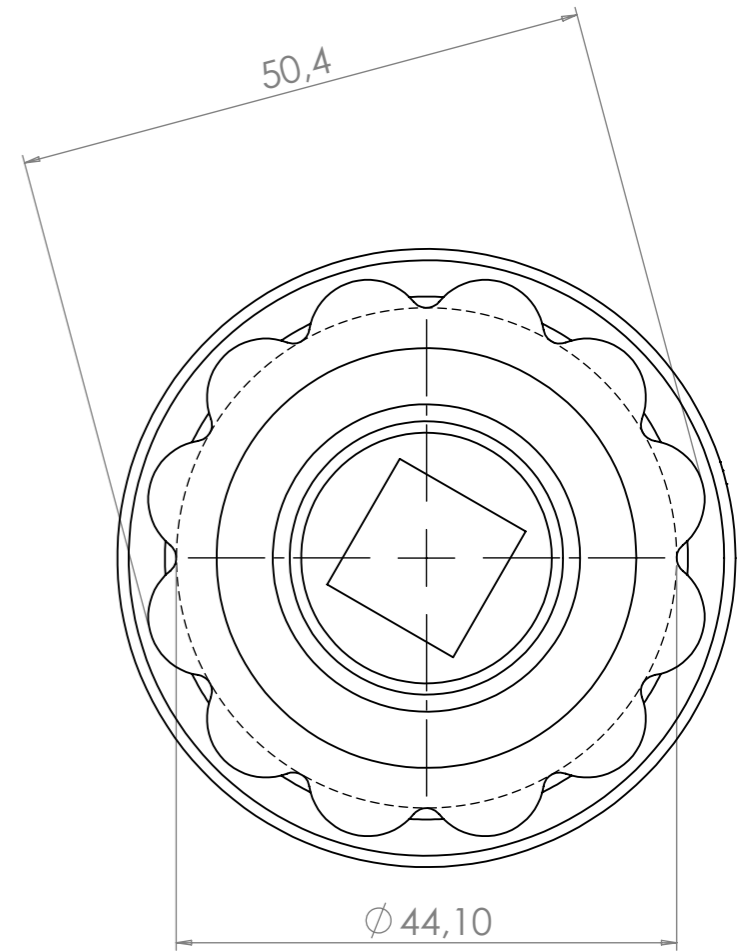

Pour douille de 12,7 mm (1/2")

12 cannelures / 12 splines

BP-98700

Dimensions en mm / Dimensions in mm